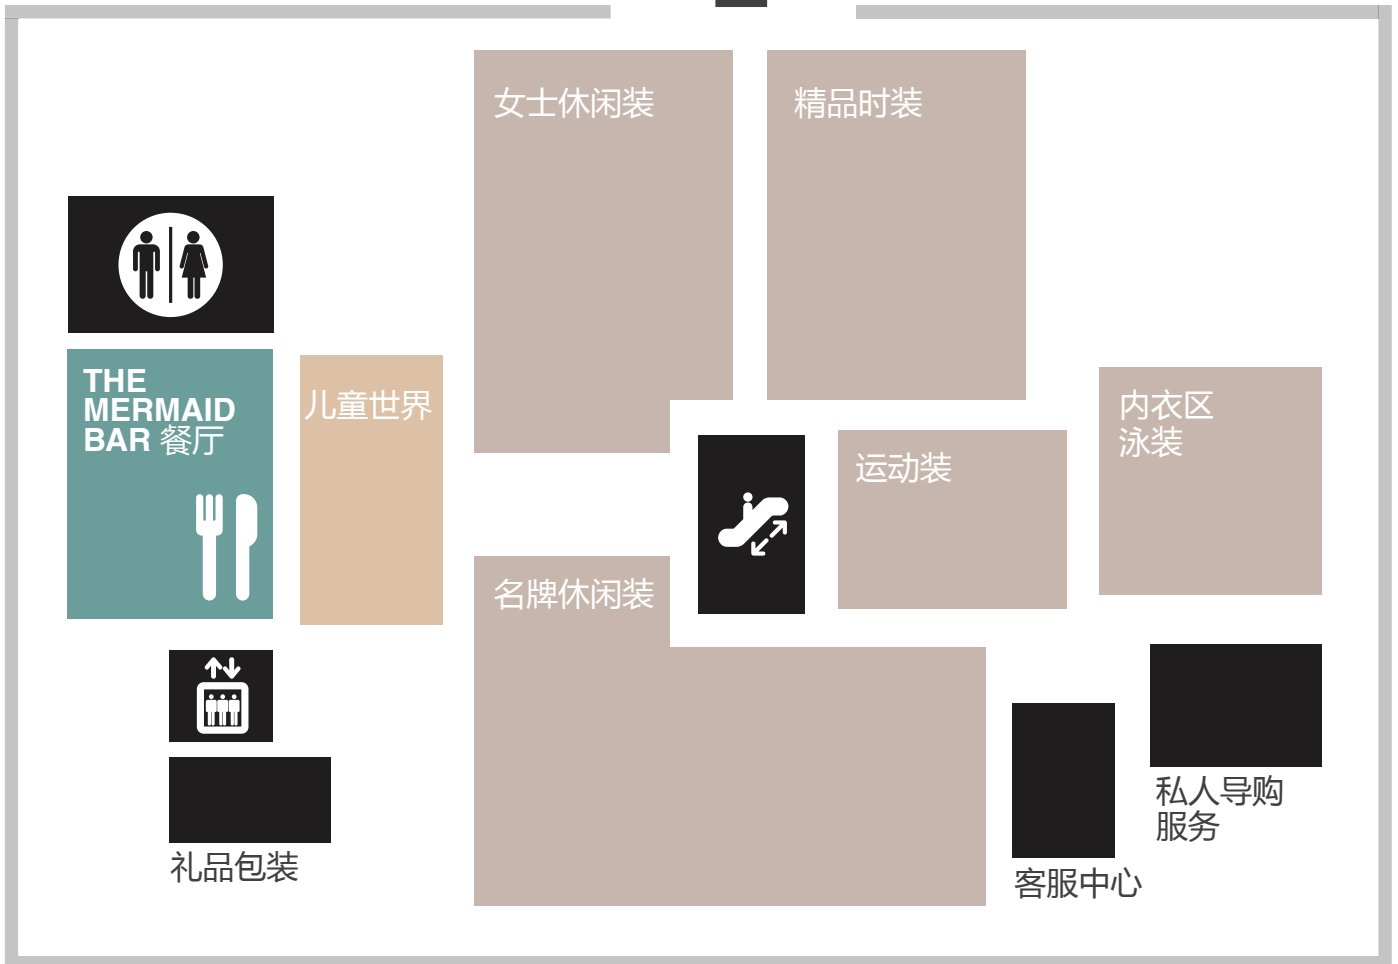

## 一层/1F

 女士单品  餐厅

 nmguest 免费WiFi连接

商场入口

尼曼新潮CUSP

美妆用品  
配饰精品  
香氛产品

鞋履区

代客泊车

停车场 →

← 停车场

ESPRESSO  
BAR 咖啡厅

配饰精品

名牌珠宝

名牌手袋

MARIPOSA  
餐厅电梯

高级珠宝区

# Neiman Marcus

HONOLULU

## 二层/2F

 女士单品  童装单品  餐厅

 nmguest 免费WiFi连接

商场入口