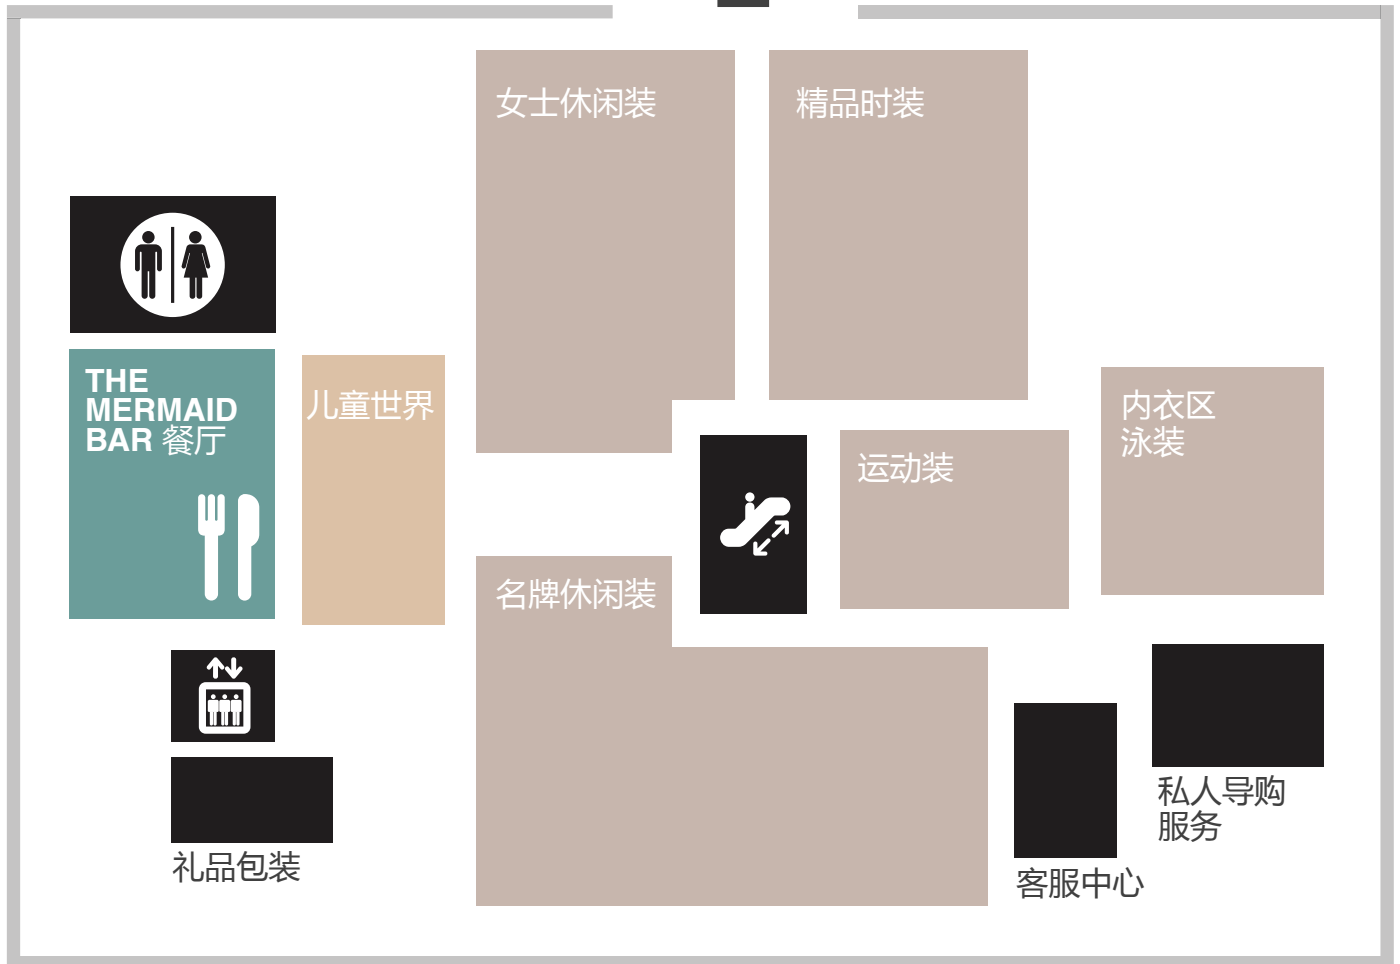

Neiman Marcus

HONOLULU

一层/1F

 女士单品  餐厅

 nmguest 免费WiFi连接

商场入口

尼曼新潮CUSP

美妆用品
配饰精品
香氛产品

鞋履区

代客泊车

停车场 →

← 停车场

ESPRESSO
BAR 咖啡厅

配饰精品

名牌珠宝

名牌手袋

MARIPOSA
餐厅电梯

高级珠宝区

Neiman Marcus

HONOLULU

二层/2F

 女士单品  童装单品  餐厅

 nmguest 免费WiFi连接

商场入口

Neiman Marcus

HONOLULU

三层/3F

 男士单品  礼品  餐厅  美食和糖果

 nmguest 免费WiFi连接