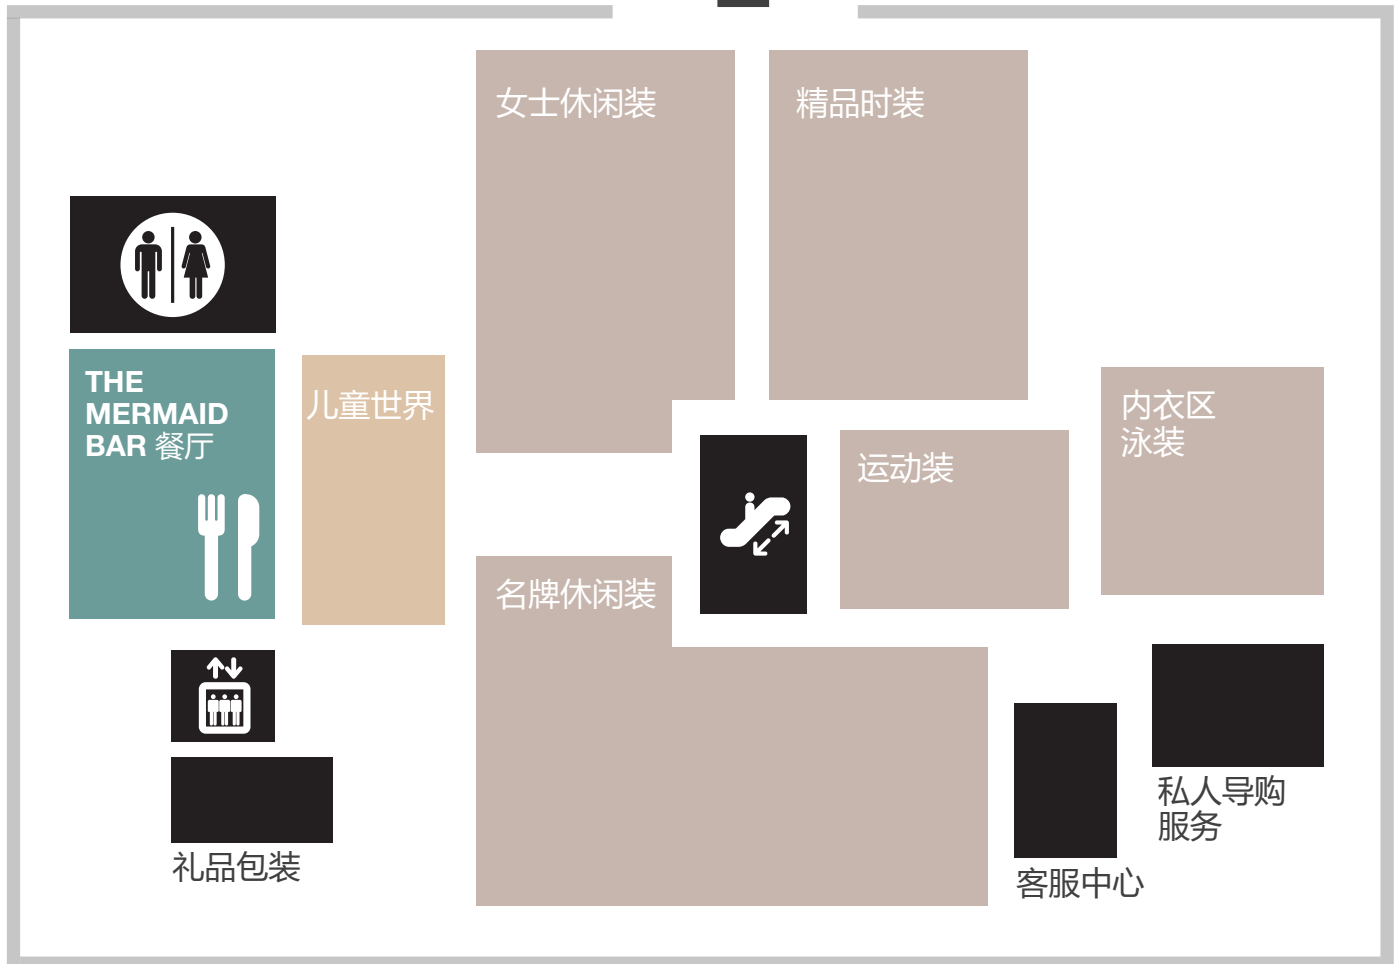

Neiman Marcus

HONOLULU

一层/1F

 女士单品  餐厅

 nmguest 免费WiFi连接

商场入口

潮流运动服

美妆用品
配饰精品
香氛产品

鞋履区

代客泊车

停车场 →

← 停车场

ESPRESSO
BAR 咖啡厅

配饰精品

名牌珠宝

名牌手袋

MARIPOSA
餐厅电梯

高级珠宝区

二层/2F

 女士单品  童装单品  餐厅

 nmguest 免费WiFi连接

商场入口

Neiman Marcus

HONOLULU

三层/3F

■ 男士单品 ■ 礼品 ■ 餐厅 ■ 美食和糖果

 nmguest 免费WiFi连接